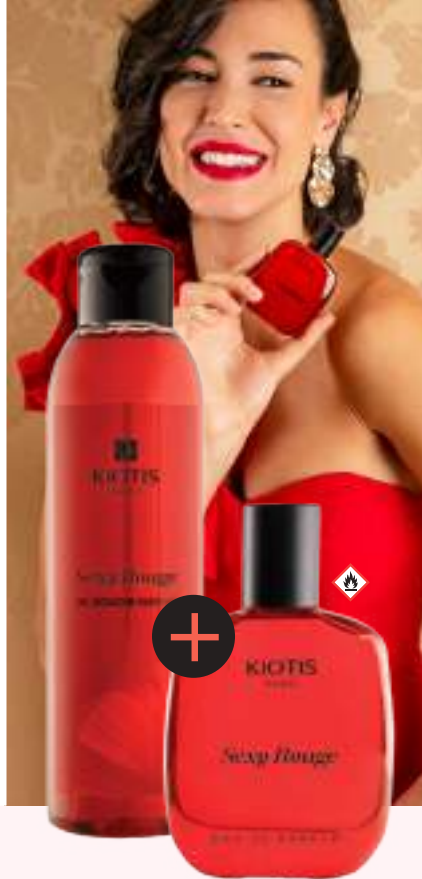

IRIS IN LOVE 50 ml
Eau de Parfum

Cod. **21926** / 39,00 €

NOTE DI TESTA

Nocciola bianca,
Ribes Nero

NOTE DI CUORE

Gelsomino, Geranio

NOTE DI FONDO

Sandalo, Fava Tonka

SEXY ROUGE 50 ml
Eau de Parfum - Vapo

Cod. **20436** / 39,00 €

OFFERTA

24,90€
cad. (0,50 €/ml)

Le informazioni sul corretto smaltimento della confezione di ogni prodotto sono presenti nella pagina di ciascun prodotto, sul nostro sito internet www.stanhome.it

SET MATIN

Cod. 26185

GEL DOCCIA PROFUMATO **MATIN** 200 ml + **MATIN** 50 ml Eau de Parfum

SET SEXY ROUGE

Cod. 26186

GEL DOCCIA PROFUMATO **SEXY ROUGE** 200 ml + **SEXY ROUGE** 50 ml Eau de Parfum - Vapo

SET IRIS IN LOVE