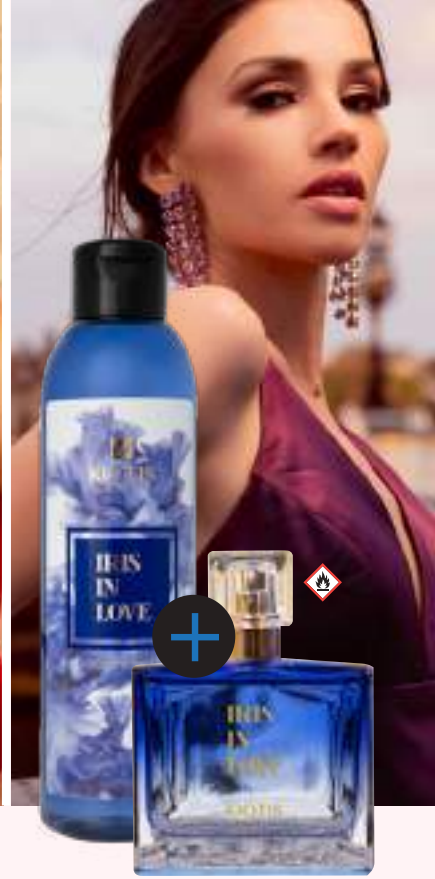

SEXY ROUGE 50 ml
Eau de Parfum - Vapo

Cod. **20436** / 39,00 €

OFFERTA

24,90€
cad. (0,50 €/ml)

Le informazioni sul corretto smaltimento della confezione di ogni prodotto sono presenti nella pagina di ciascun prodotto, sul nostro sito internet www.stanhome.it

SET MATIN

Cod. 26185

GEL DOCCIA PROFUMATO **MATIN** 200 ml + **MATIN** 50 ml Eau de Parfum

SET SEXY ROUGE

Cod. 26186

GEL DOCCIA PROFUMATO **SEXY ROUGE** 200 ml + **SEXY ROUGE** 50 ml Eau de Parfum - Vapo

SET IRIS IN LOVE

Cod. 26187

GEL DOCCIA PROFUMATO **IRIS IN LOVE** 200 ml + **IRIS IN LOVE** 50 ml Eau de Parfum

SET

OFFERTATOP

28,50€ cad.
51,50 €

45%
SCONTO

Per ordinarli singolarmente:
GEL DOCCIA PROFUMATO **MATIN** Cod. 23551 - 12,50€
GEL DOCCIA PROFUMATO **SEXY ROUGE** Cod. 20448 - 12,50€
DOCCIA **IRIS IN LOVE** Cod. 21927 - 12,50€